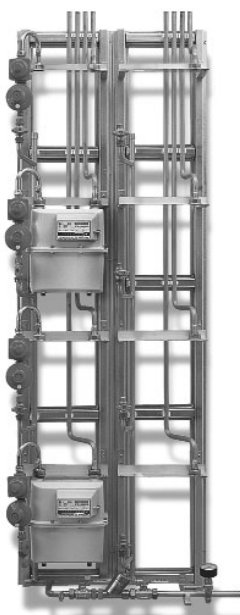

Armarios con batería de contadores. BP

Armario galvanizado con batería en cobre según UNE 60.490 para centralización de contadores G4.

Presión entrada Baja Presión: Max. 40 mbar.

Incluyen: Colectores, llaves y embalaje.

Batería de contadores. BP

Batería fabricada en cobre según UNE 60.490 para centralización de contadores G4.

Código	Nº Contadores	Combinación	Dimensiones (mm)	P.V.P./€
btb-0002	2	2	910x300	271,46
btb-0003	3	3	1260x300	370,36
btb-0021	3	2+1	910x600	437,04
btb-0004	4	4	1610x300	470,12
btb-0022	4	2+2	910x600	521,80
btb-0005	5	5	1960x300	549,88
btb-0032	5	3+2	1260x600	620,70
btb-0221	5	2+2+1	910x900	687,38
btb-0033	6	3+3	1260x600	719,62
btb-0042	6	4+2	1610x600	720,46
btb-0222	6	2+2+2	910x900	772,14
btb-0043	7	4+3	1610x600	819,38
btb-0052	7	5+2	1960x600	810,92
btb-2221	7	2+2+2+1	910x1200	937,74
btb-0044	8	4+4	1610x600	919,12
btb-0053	8	5+3	1960x600	899,16
btb-2222	8	2+2+2+2	910x1200	1.022,50
btb-0333	9	3+3+3	1260x900	1.068,88
btb-0441	9	4+4+1	1610x900	1.084,72
btb-0054	9	5+4	1960x600	998,90
btb-0055	10	5+5	1960x600	1.078,68
btb-0442	10	4+4+2	1610x900	1.169,46
btb-0433	10	4+3+3	1610x900	1.169,46
btb-0551	11	5+5+1	1960x900	1.244,26
btb-0443	11	4+4+3	1610x900	1.268,38
btb-0444	12	4+4+4	1610x900	1.368,14
btb-3333	12	3+3+3+3	1260x1200	1.418,14
btb-0555	15	5+5+5	1960x900	1.607,44
btb-4444	16	4+4+4+4	1610x1200	1.817,14
btb-5555	20	5+5+5+5	1960x1200	2.136,24

CENTRALIZACIONES DE CONTADORES – GLP

Batería de contadores. GLP

Batería fabricada en cobre según UNE 60.490 para centralización de contadores G4.

Presión entrada 150 mbar.

Incluyen: Colectores, conjunto filtración (2 llaves ³/₄+ filtro+ manómetro+ toma Pétersson+llave ¹/₄), soportes, llaves, reguladores y embalaje.